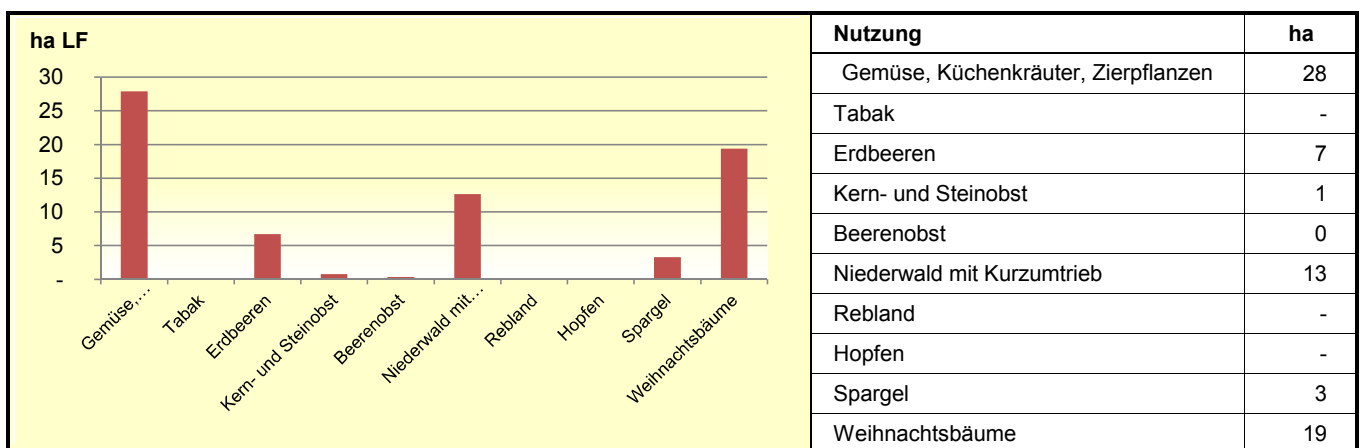

**Landwirtschaftliche Anbauverhältnisse nach Kulturgruppen 2018**

**Sonderkulturen im Dienstbezirk**

**Entwicklung des Dauergrünlands**

Quelle: MLR Baden-Württemberg, Gemeinsamer Antrag 2018; Statistisches Landesamt Baden-Württemberg 2018