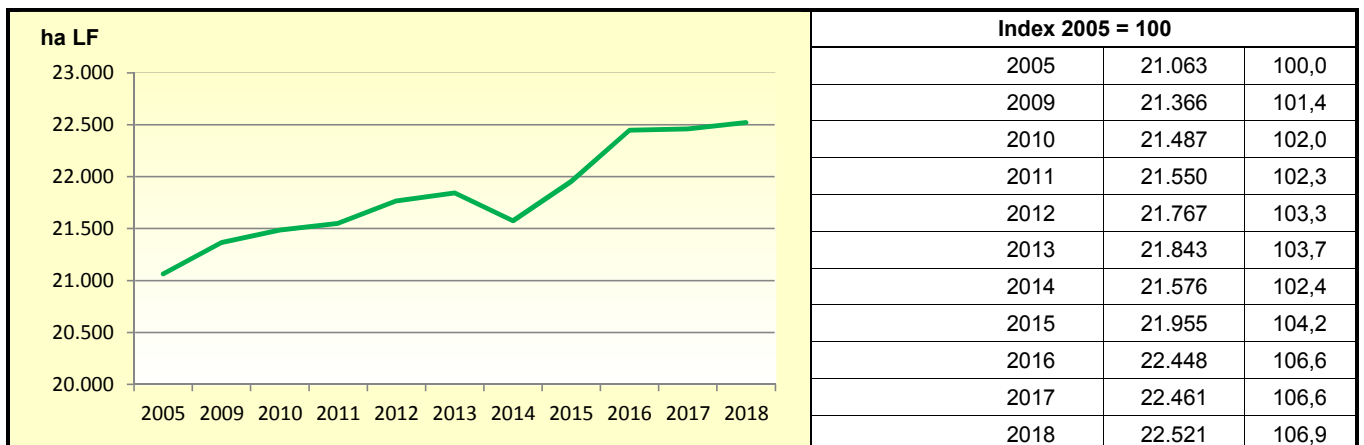

**Landwirtschaftliche Anbauverhältnisse nach Kulturgruppen 2018**

**Sonderkulturen im Dienstbezirk**

**Entwicklung des Dauergrünlands**

Quelle: MLR Baden-Württemberg, Gemeinsamer Antrag 2018; Statistisches Landesamt Baden-Württemberg 2018