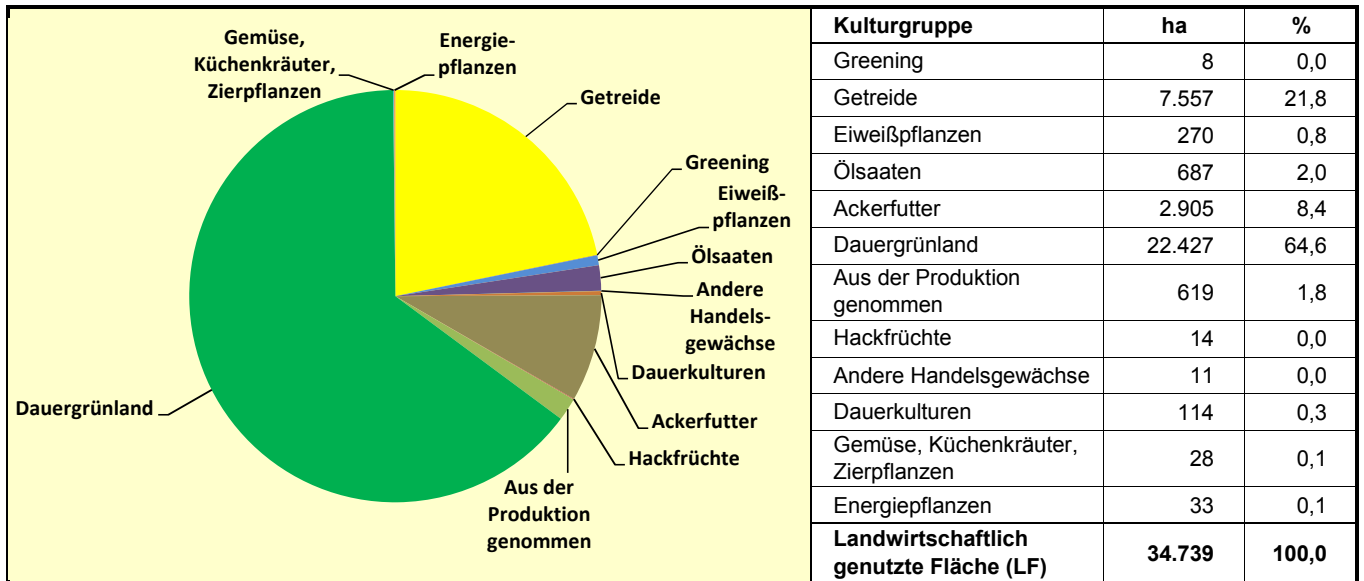

**Landwirtschaftliche Anbauverhältnisse nach Kulturgruppen 2018**

**Sonderkulturen im Dienstbezirk**

**Entwicklung des Dauergrünlands**

Quelle: MLR Baden-Württemberg, Gemeinsamer Antrag 2018; Statistisches Landesamt Baden-Württemberg 2018